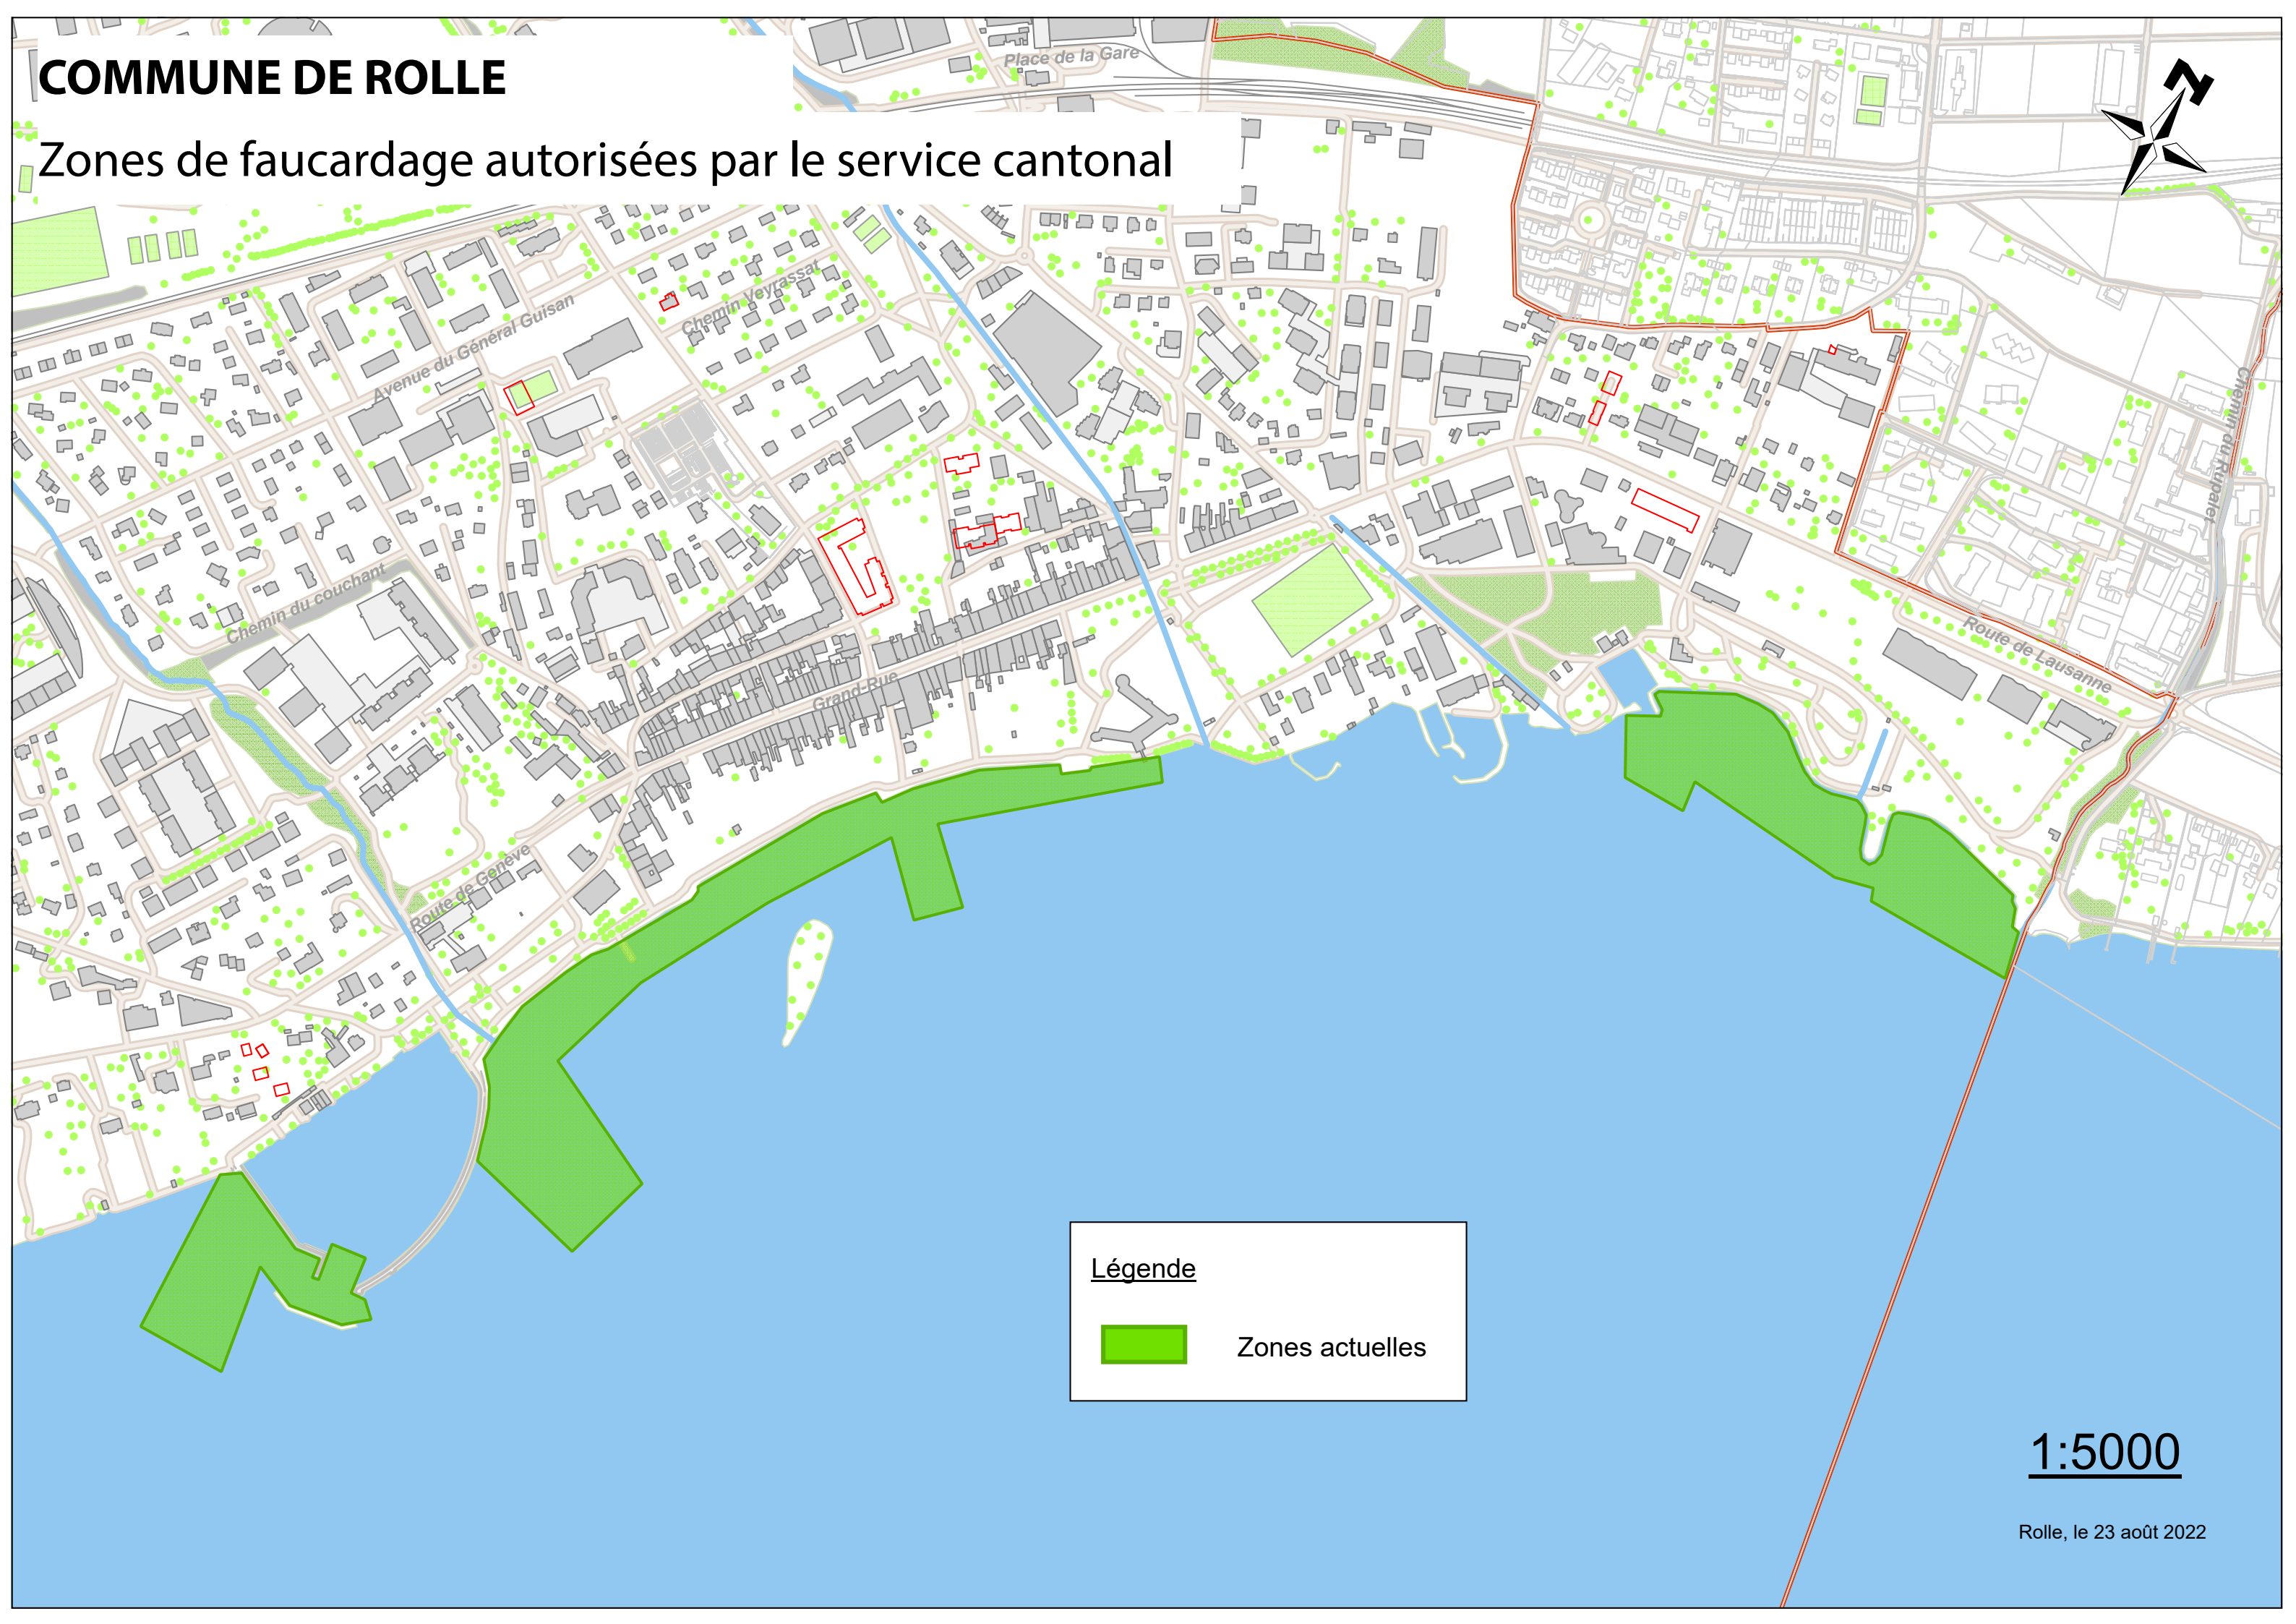

COMMUNE DE ROLLE

Zones de faucardage autorisées par le service cantonal

Légende

 Zones actuelles

1:5000

Rolle, le 23 août 2022