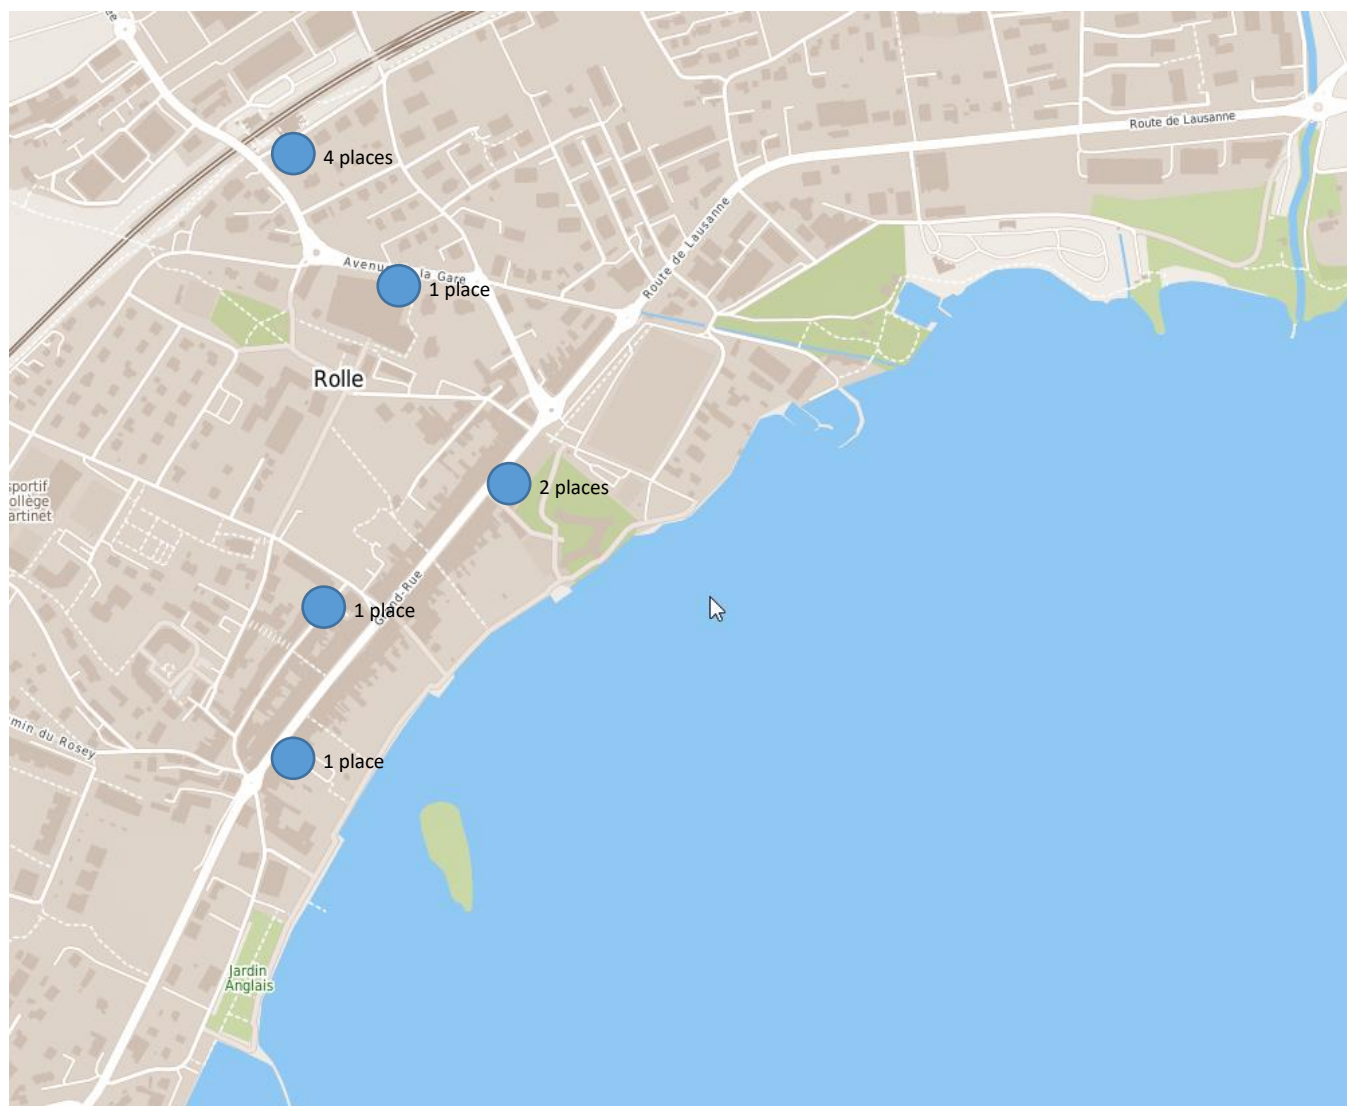

Implantation des stations de taxis

Cinq emplacements proposés

Avenue de la gare (sous gare)	4 places
Centre commercial Migros	1 place
Grand-Rue (place des Tilleuls)	2 places
Rue du Nord	1 place (nouvel emplacement)
Parking de la Tête-Noire	1 place
Total :	9 places pour 12 autorisations A