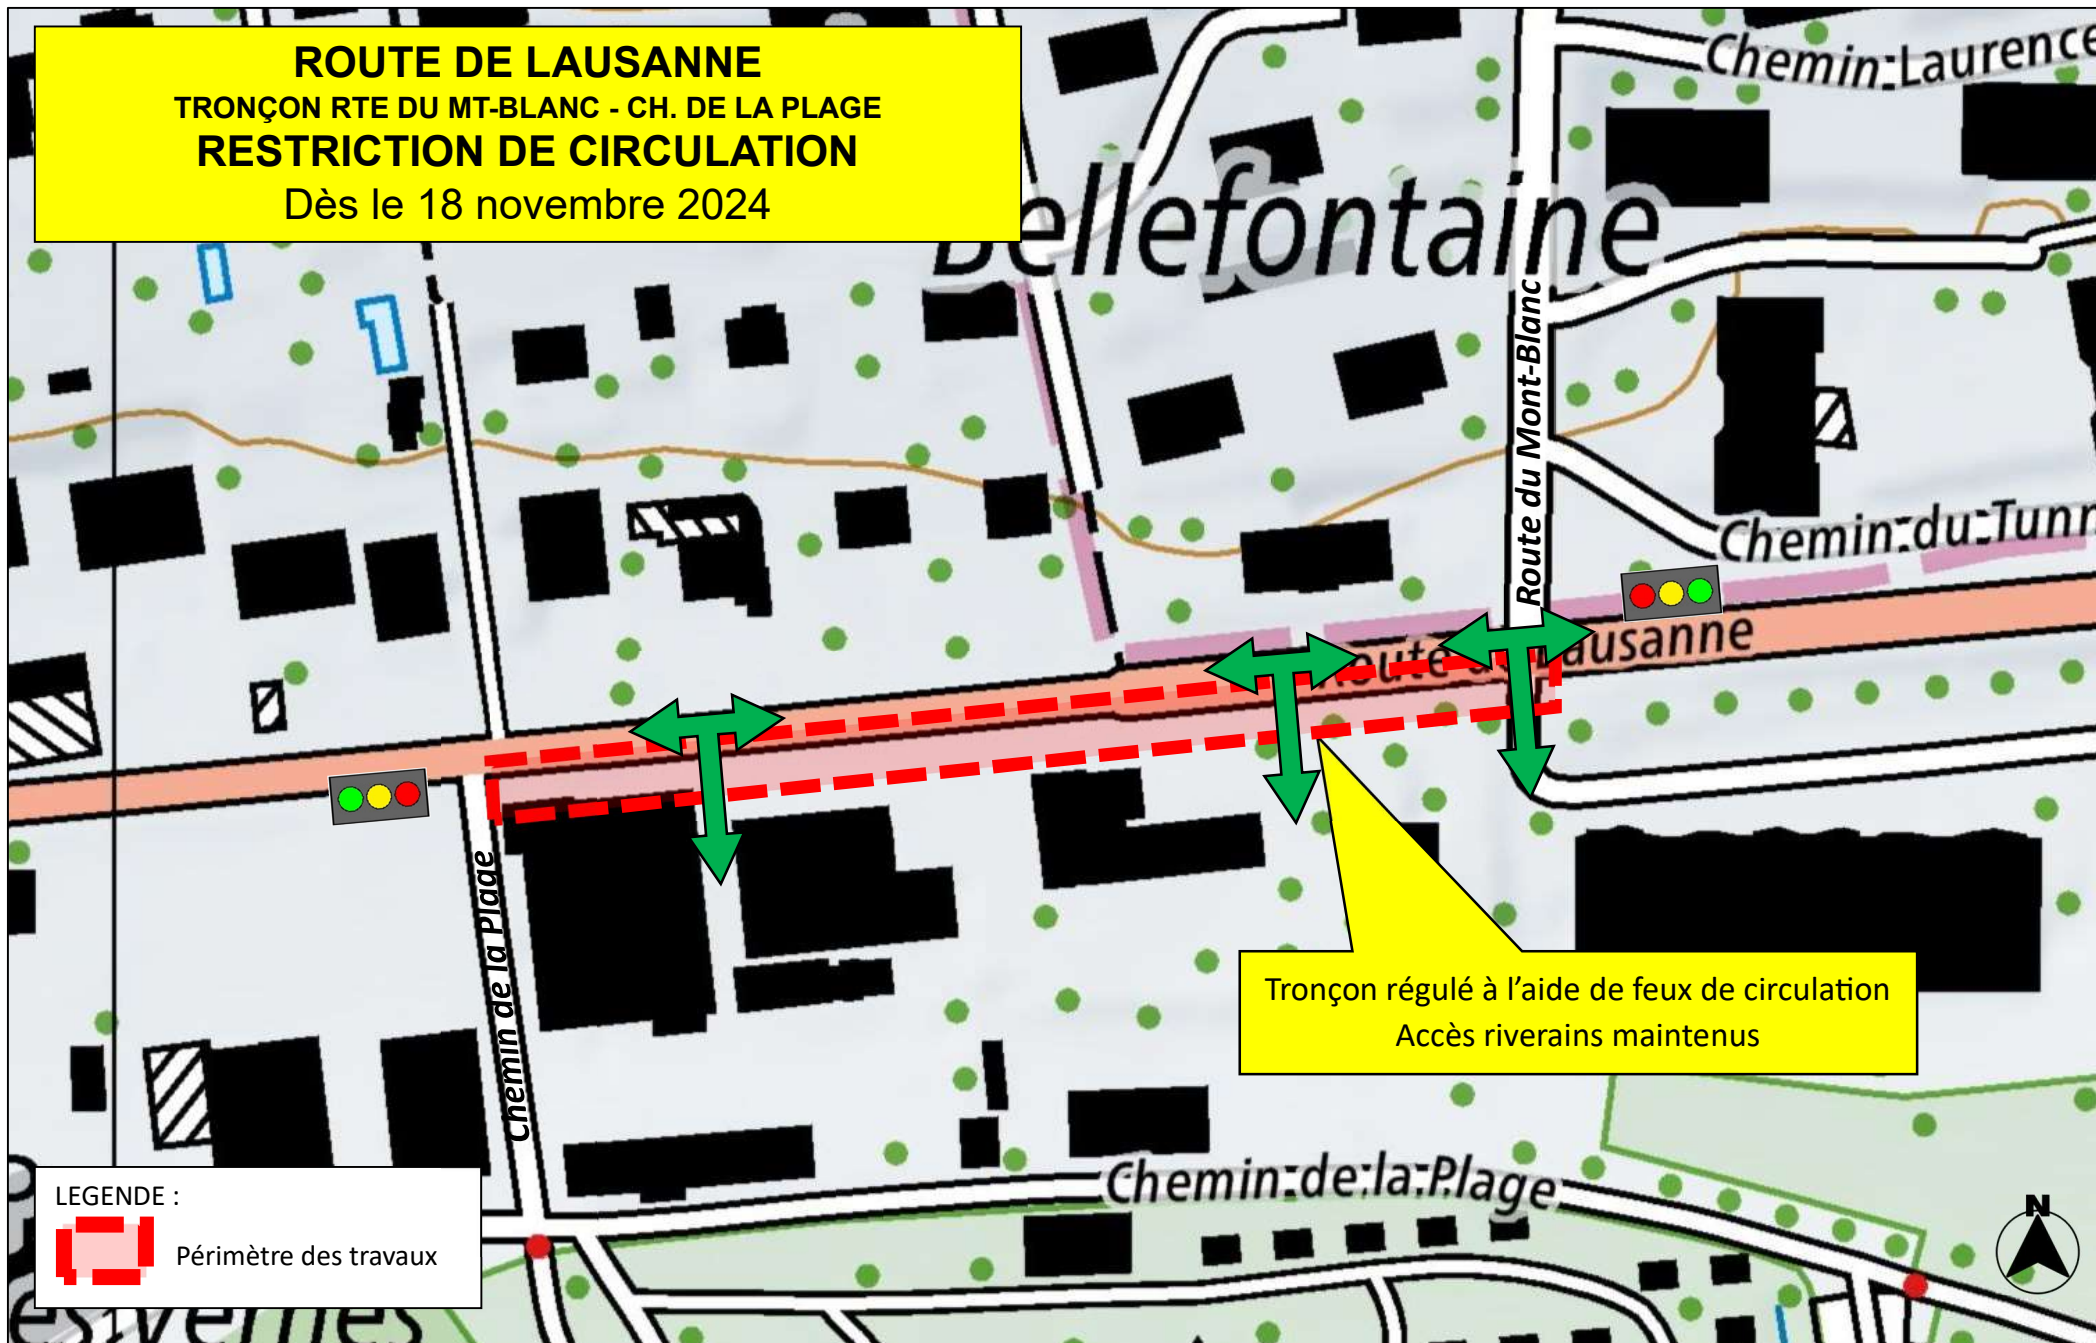

ROUTE DE LAUSANNE
TRONÇON RTE DU MT-BLANC - CH. DE LA PLAGE
RESTRICTION DE CIRCULATION
Dès le 18 novembre 2024

LEGENDE :
 Périmètre des travaux

Commune de Rolle - Travaux de requalification de la route de Lausanne
Avis de travaux : restriction de circulation sur la route de Lausanne