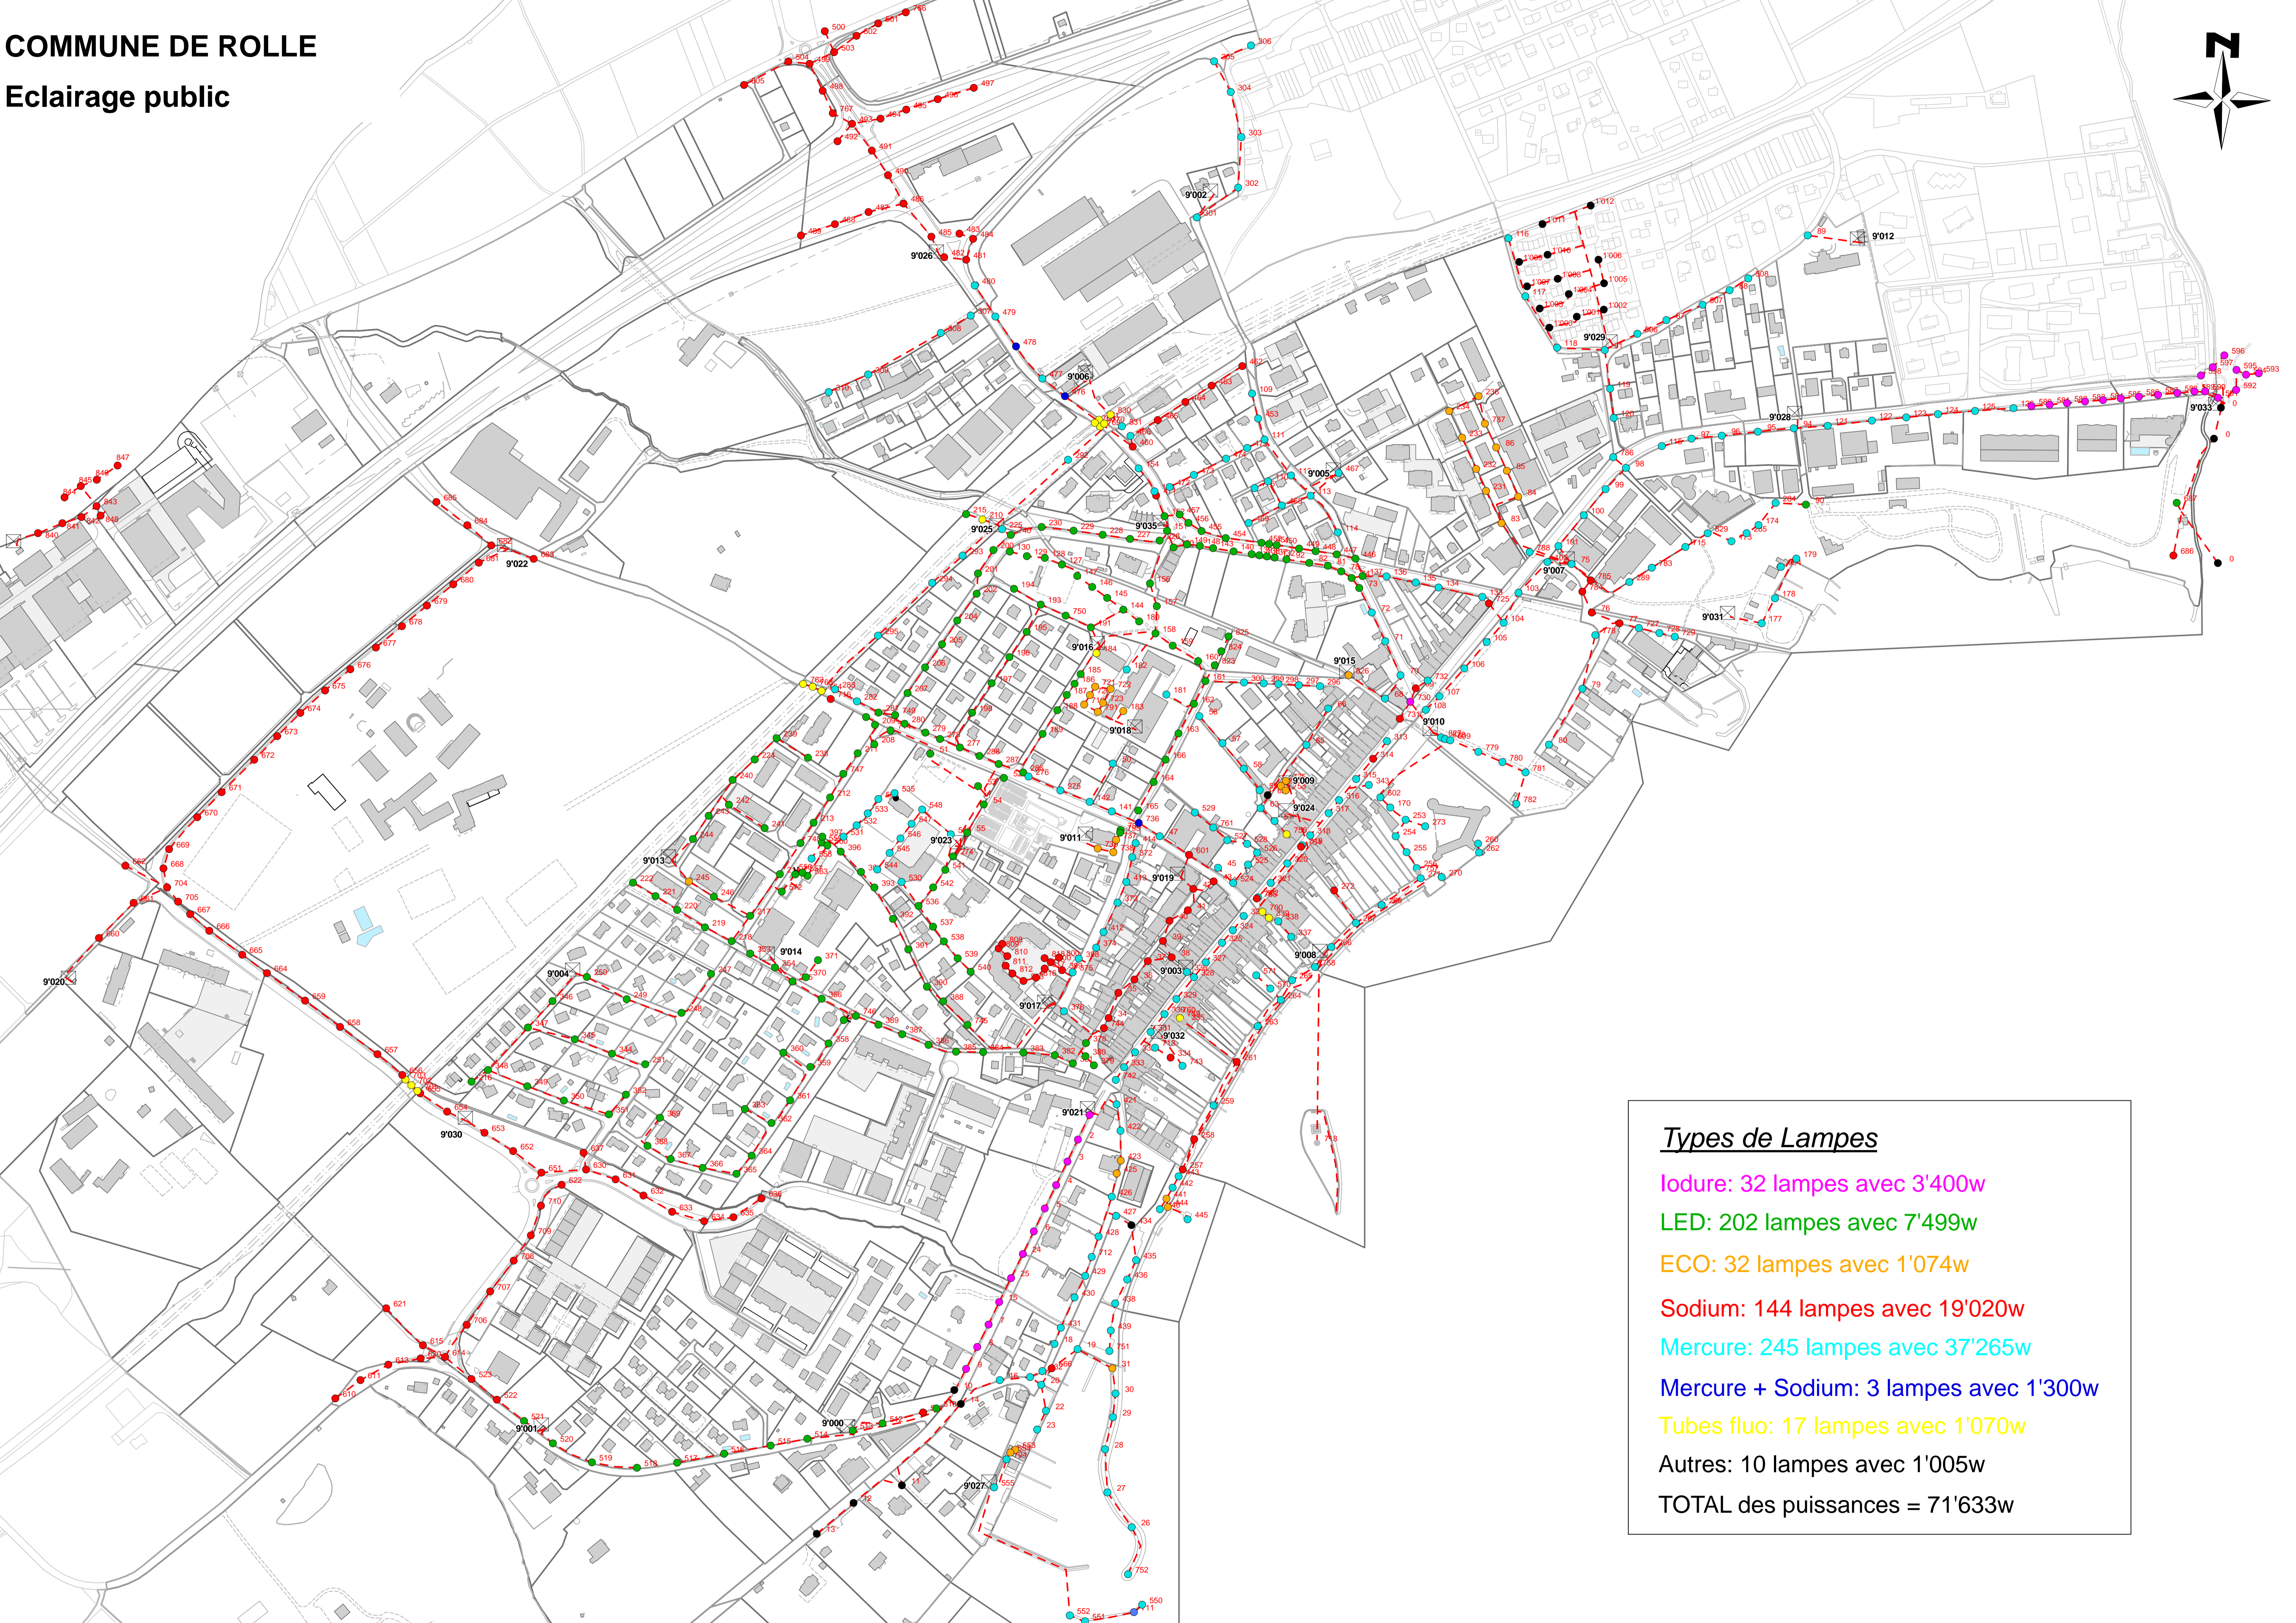

COMMUNE DE ROLLE

Eclairage public

<u>Types de Lampes</u>	
Iodure:	32 lampes avec 3'400w
LED:	202 lampes avec 7'499w
ECO:	32 lampes avec 1'074w
Sodium:	144 lampes avec 19'020w
Mercure:	245 lampes avec 37'265w
Mercure + Sodium:	3 lampes avec 1'300w
Tubes fluo:	17 lampes avec 1'070w
Autres:	10 lampes avec 1'005w
TOTAL des puissances = 71'633w	