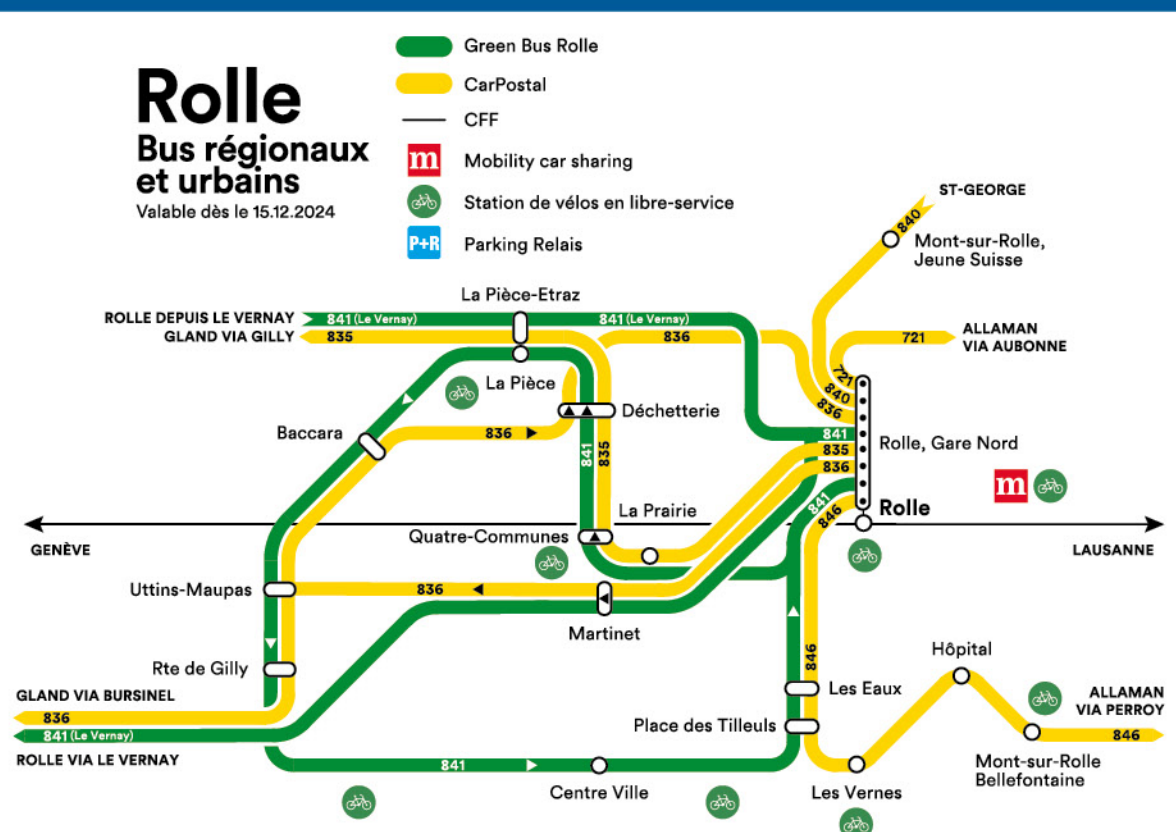

RÉPERTOIRE DES RUES

Abattoirs, chemin des	C2	Gare, avenue de la	C5	Jolimont, chemin de	C5	Port, place du	F5
Amoureux, promenade des	D6	Gare, place de la	C/D5	Langollioux, chemin du	D1-E1	Port, rue du	E5
Anciens-Bains, rue des	D5	Général-Bouquet, chemin	C5	Lausanne, route de	C6-C8	Prairie, chemin de la	D4
Arthur-Vittel, chemin	C6/7	Général-Guisan, avenue	D4-E3	Le Rosey	D3	Pré-du-Gaud, chemin du	C6
Auguste-Matringe, rue	F3/4	Genève, route de	E/F4-G3	Marché, place du	D5	Prud'hommes, ruelle des	D/E5
Bains, place des	D5	Gilly, route de	F2-F3/4	Martinet, chemin du	E4	Qual Promenade	E5-F5
Beaulieu, avenue de	F3	Grandes Buttes, promenade des	D5	Maupas, chemin du	F3	Quatre-Communes, route des	D3/4
Bellefontaine, chemin de	C7	Grand-Cru, chemin du	B/C4/5	Ministres, ruelle des	D5	Rosey, chemin du	E4
Bellevue, chemin de	F4	Grand-Rue	E5-D6	Navigation, chemin de la	D6	Santolines, allée des	E3
Bigaire, chemin de la	C4	Halles, ruelle des	E5	Nord, rue du	E5	Silas Pfund, place	F4
Bugnons, chemin des	B/C3	Harpe, place de la	E5	Oasis, chemin de l'	B4/5	Temple, rue du	D/E5
Cabinet Bleu, promenade du	D6	Hôpital, route de l'	C6/7	Oiseaux, chemin des	D5	Tonneliers, degré des	E5
Couchant, chemin du	E3/4	Ile, ruelle de l'	E5	Pêcheurs, chemin des	D6/7	Tilleuls, place des	D6
Châtelain, avenue	C/D5/6	Industrie, place de l'	D6	Pépinières, chemin des	C5	Uttins, avenue des	E/F3/4
Clozel, chemin du	C4	Institut, impasse de l'	D5	Pestalozzi, chemin	C5	Vallée, route de la	B/C4
Combe, chemin de la	E1/2-F2	Jardins, rue des	D5	Petites-Buttes, rue des	E4/5	Val-Ombre, chemin	E4
Cruz, chemin des	C3	Jean-Jacques-Porchat, chemin	C5	Plage, chemin de la	C7	Vernes, chemin des	C6
Emile-Jacques-Dalcroze, chemin	D4	John-Berney, promenade	D6	Plantatz, ch. des	C5/6	Veyrassat, chemin	D4
Famolens, chemin du	C4	Jura, avenue du	D2-E2	Plein-Air, ch. de	C6	Vuillermet, passage	E5
		John-Berney, promenade	D6	Poiriers, avenue des	D5	Z.A. La Pièce	C/D1
		Pontereuse	D6	Pontereuse	A5		