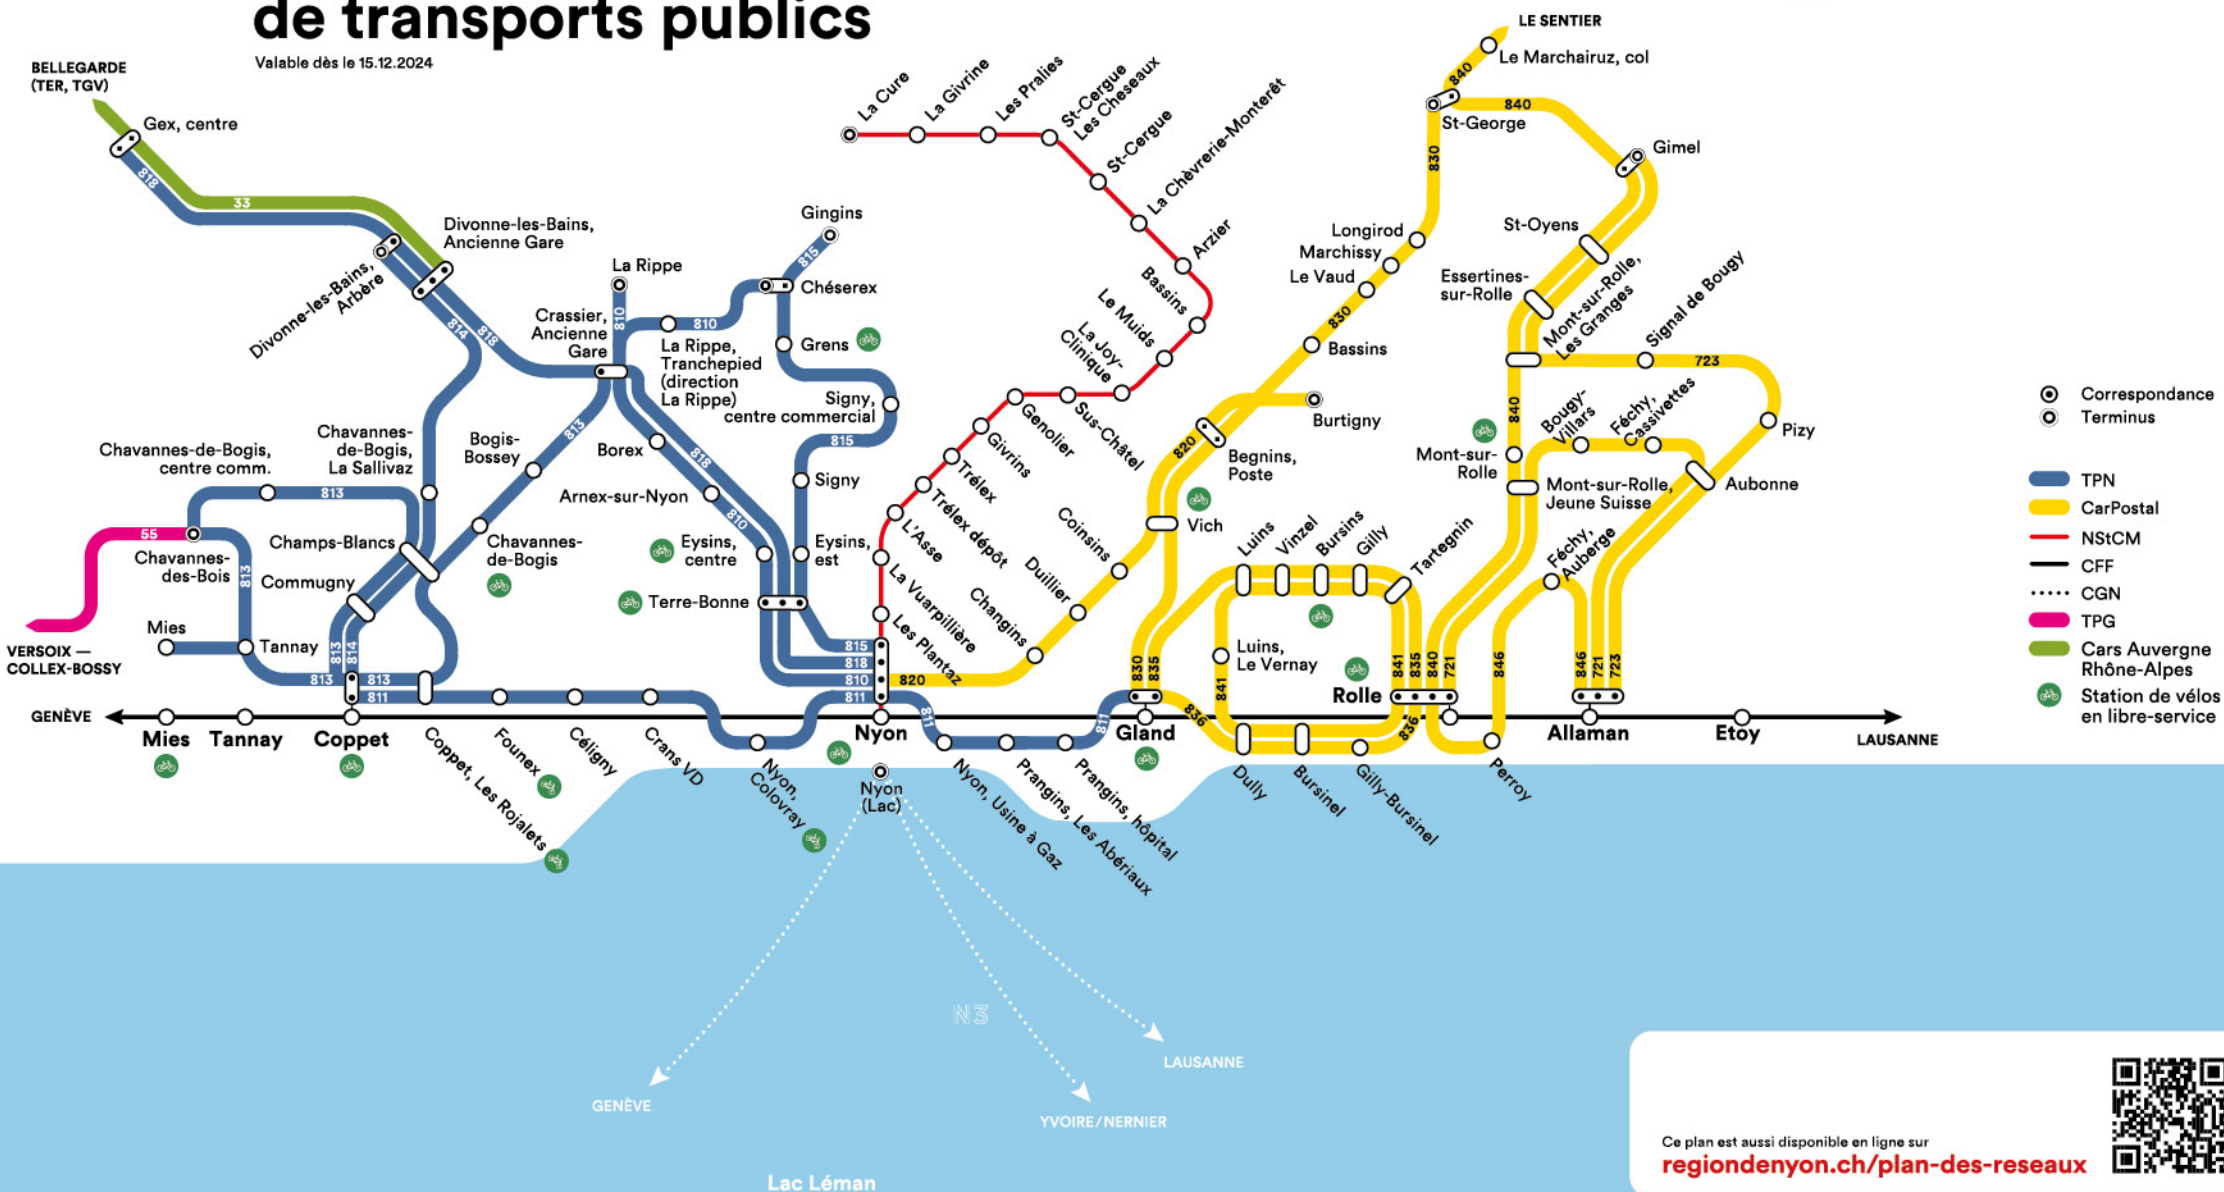

Réseau régional de transports publics

Valable dès le 15.12.2024